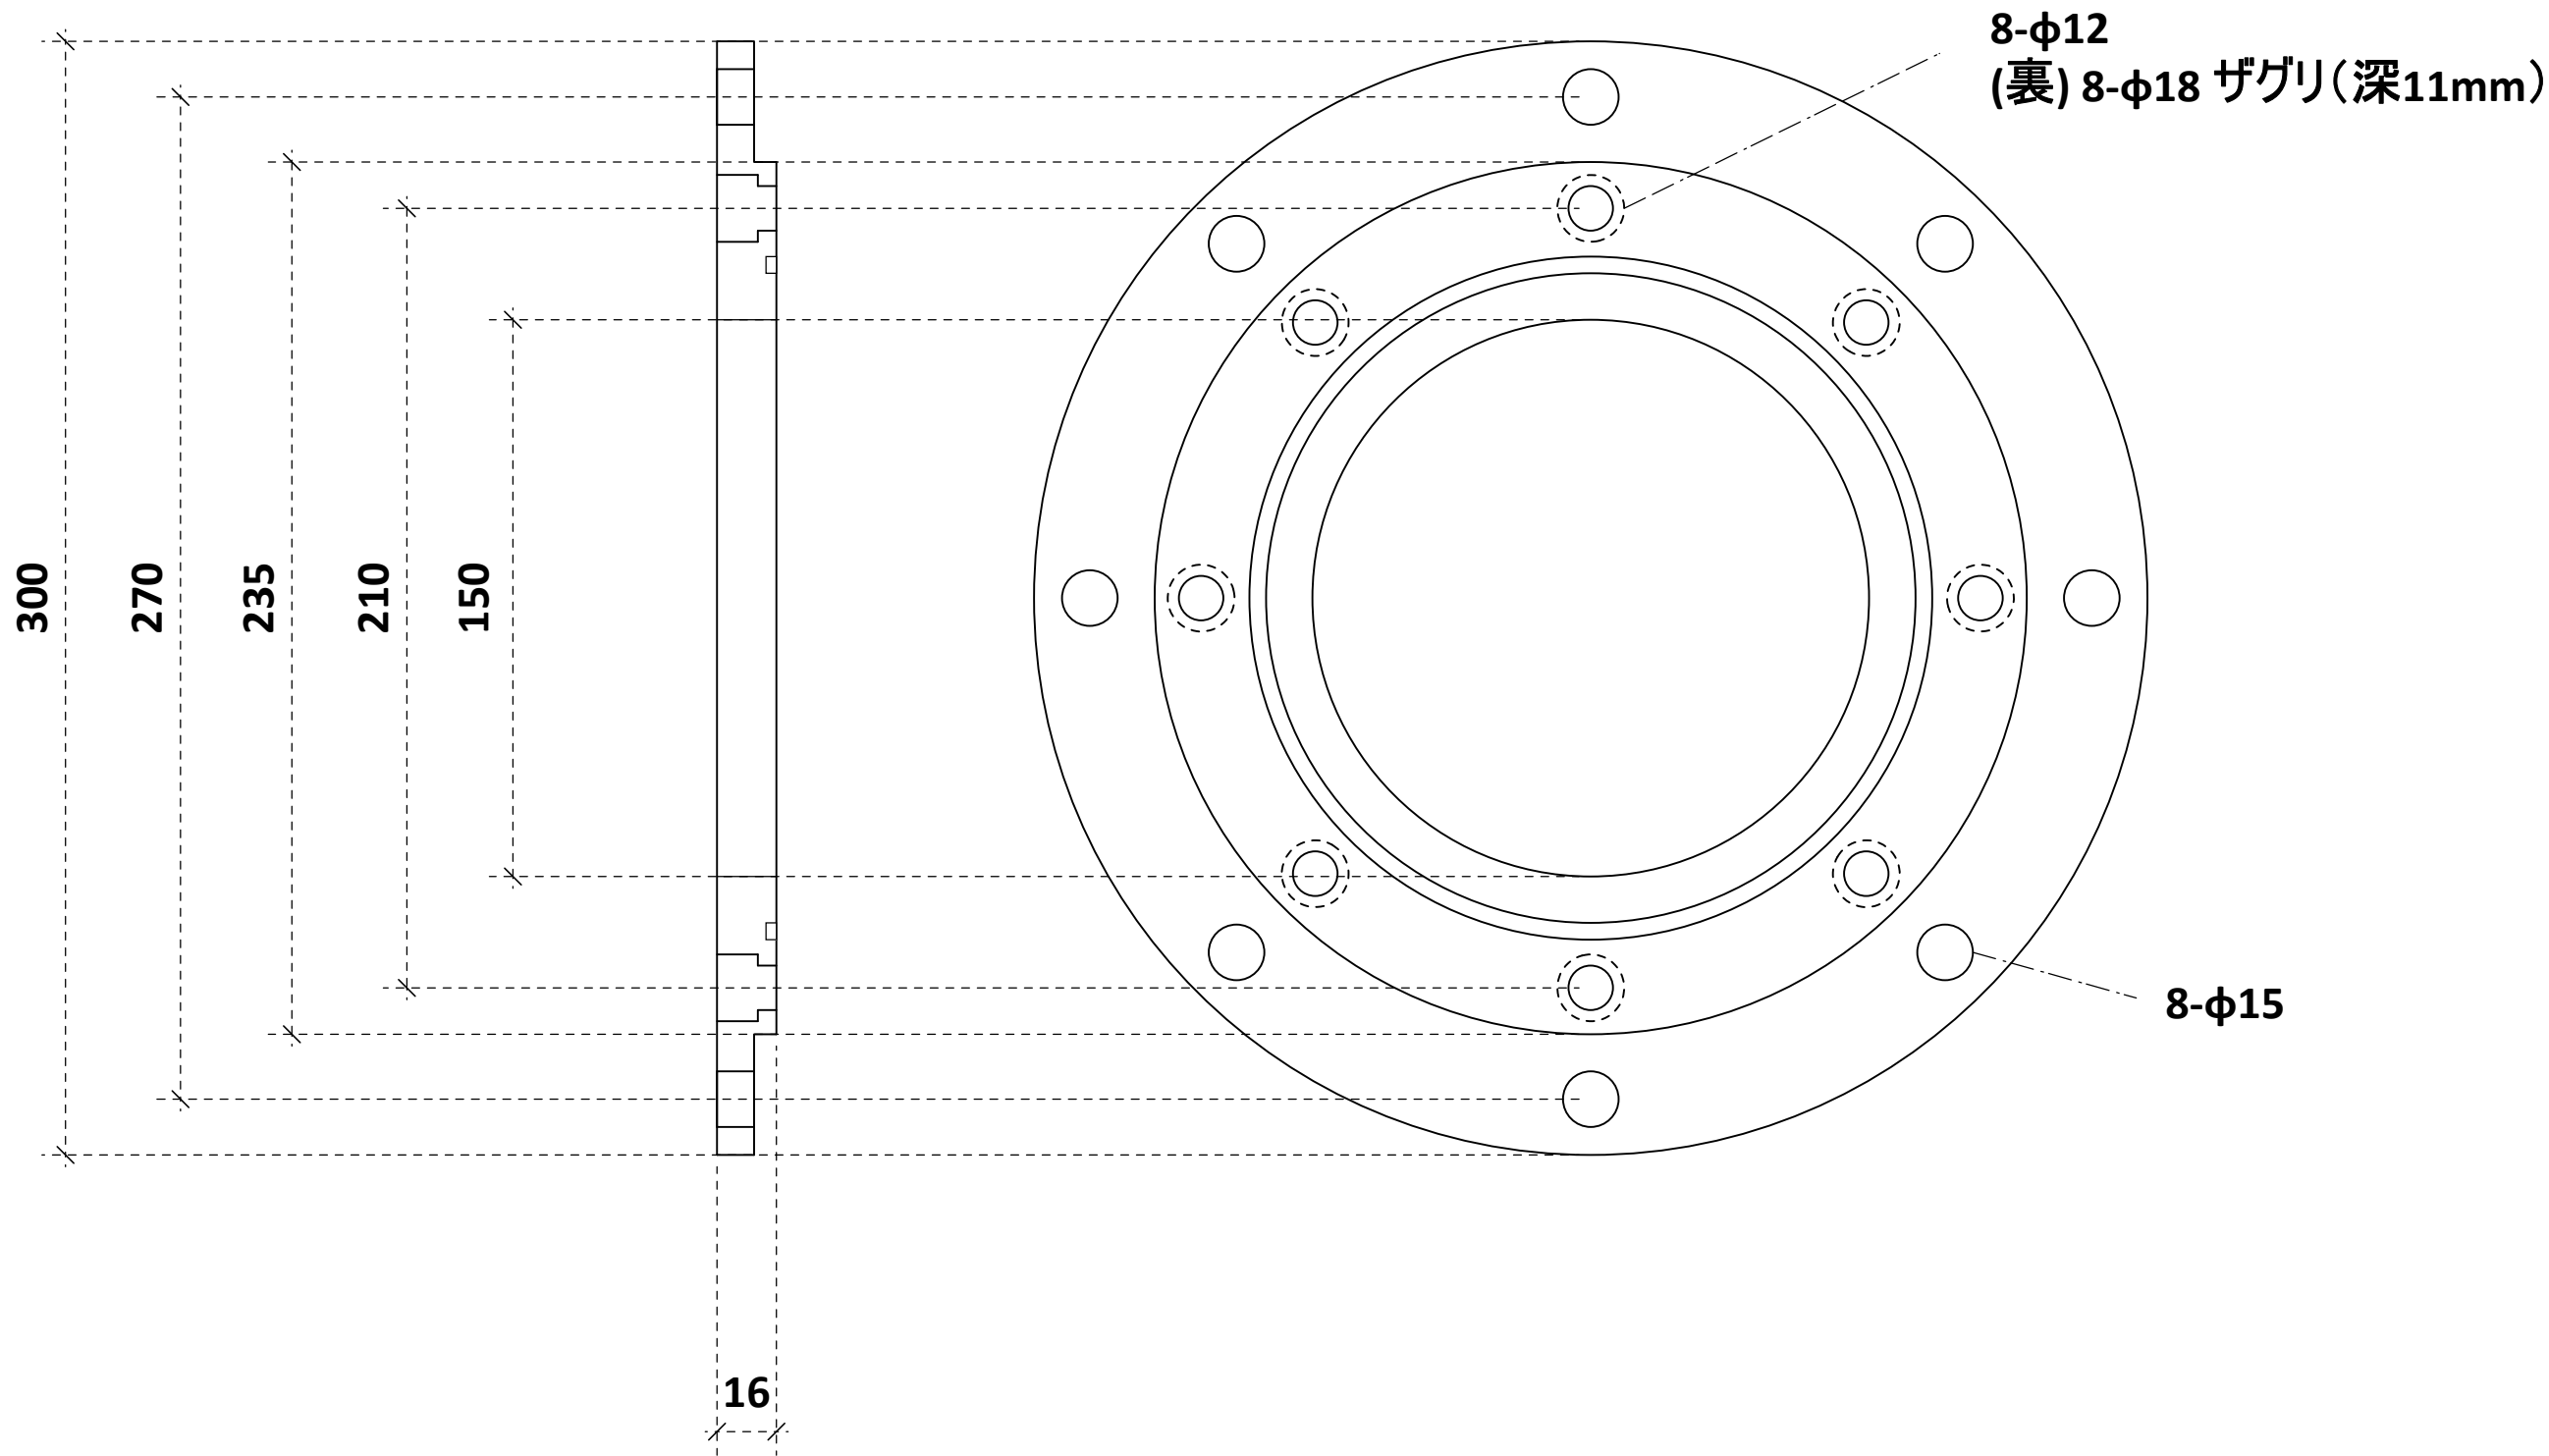

I. VF200 - VG150 変換フランジ

8-φ12
(裏) 8-φ18 ザグリ (深11mm)

8-φ15

16

300

270

235

210

150

1

2

3

4

5

6

A

2

3

4

5

6